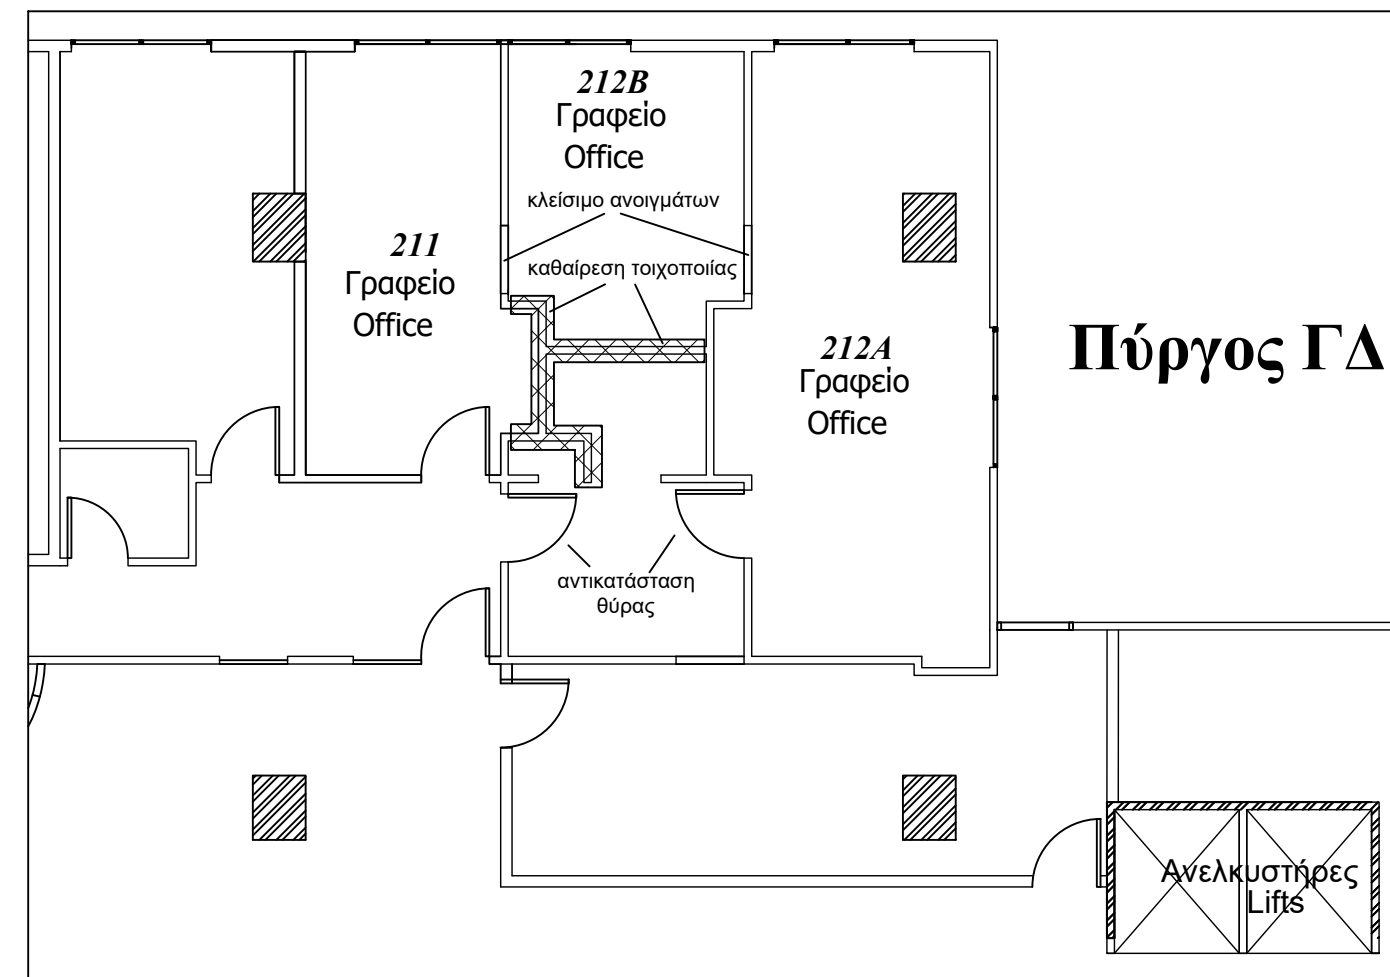

ΔΙΑΜΟΡΦΩΣΗ ΓΡΑΦΕΙΩΝ 212Α-Β, ΠΥΡΓΟΣ ΓΔ

ΥΦΙΣΤΑΜΕΝΗ ΚΑΤΑΣΤΑΣΗ

ΝΕΑ ΚΑΤΑΣΤΑΣΗ

ΕΡΓΟΔΟΤΗΣ	ΠΑΝΕΠΙΣΤΗΜΙΟ ΜΑΚΕΔΟΝΙΑΣ
-----------	-------------------------

ΕΡΓΟ	ΔΙΑΡΡΥΘΜΙΣΕΙΣ 2021
------	--------------------

ΘΕΣΗ	ΠΑΝΕΠΙΣΤΗΜΙΟ ΜΑΚΕΔΟΝΙΑΣ ΕΓΝΑΤΙΑ 156 - ΘΕΣΣΑΛΟΝΙΚΗ
------	--

ΜΕΛΕΤΗΤΗΣ	ΔΙΕΥΘΥΝΣΗ ΤΕΧΝΙΚΩΝ ΕΡΓΩΝ ΠΑΝΕΠΙΣΤΗΜΙΟΥ ΜΑΚΕΔΟΝΙΑΣ
-----------	--

ΘΕΜΑ - ΣΧΕΔΙΟΥ	ΑΡΙΘΜ. ΣΧΕΔΙΟΥ
Διαμόρφωση γραφείων 212Α-Β, Πύργος ΓΔ	A2

ΚΛΙΜΑΚΑ 1:100	ΗΜΕΡ.: ΔΕΚΕΜΒΡΙΟΣ 2021
---------------	------------------------