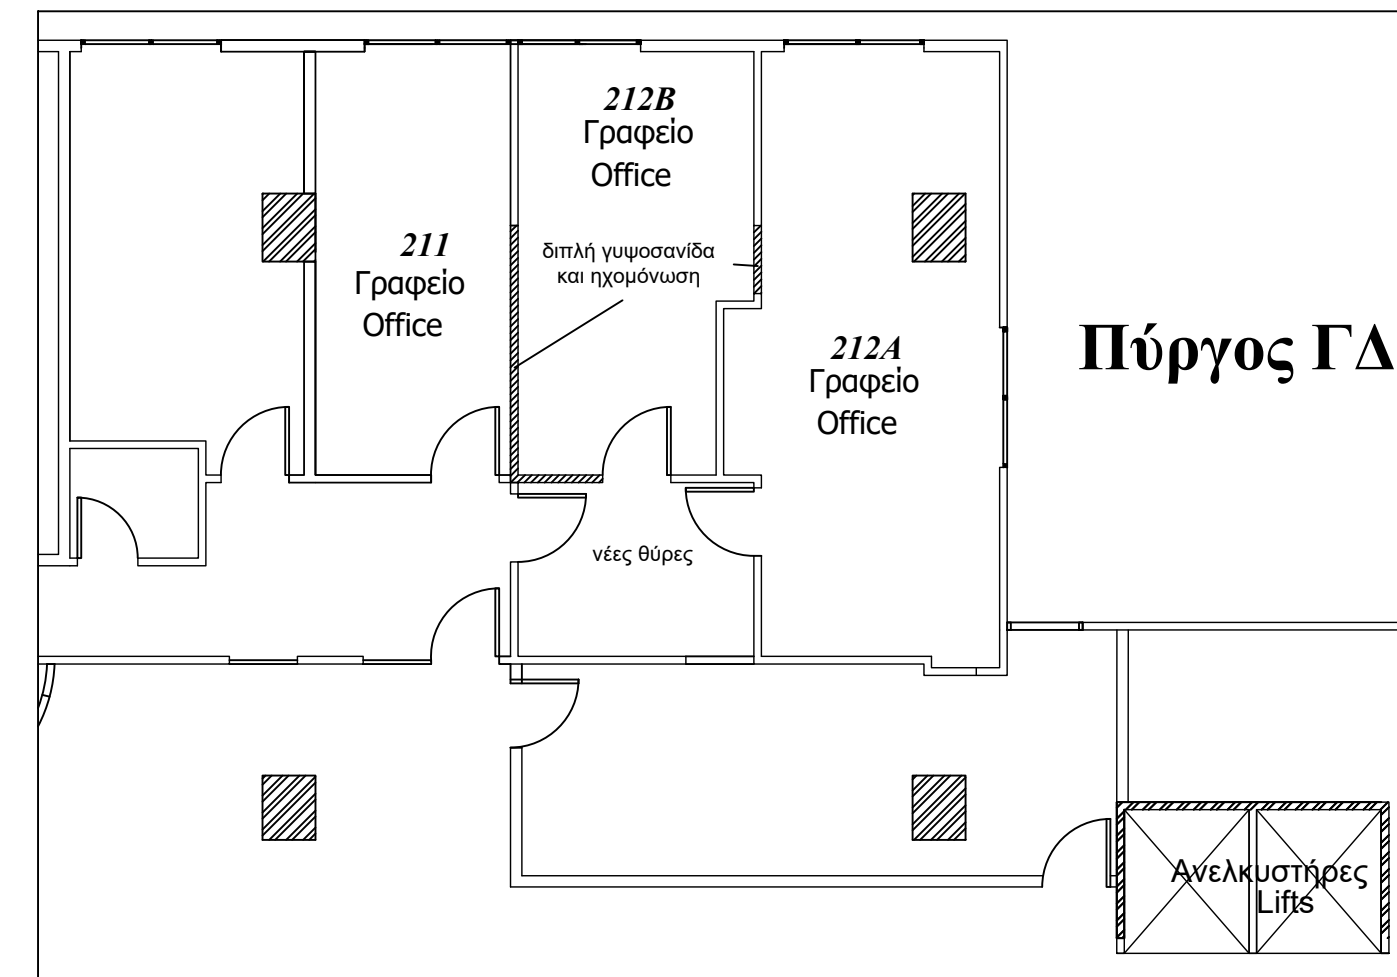

ΔΙΑΜΟΡΦΩΣΗ ΓΡΑΦΕΙΩΝ 212Α-Β, ΠΥΡΓΟΣ ΓΔ

ΥΦΙΣΤΑΜΕΝΗ ΚΑΤΑΣΤΑΣΗ

ΝΕΑ ΚΑΤΑΣΤΑΣΗ

ΕΡΓΟΔΟΤΗΣ	ΠΑΝΕΠΙΣΤΗΜΙΟ ΜΑΚΕΔΟΝΙΑΣ
-----------	-------------------------

ΕΡΓΟ	ΔΙΑΡΡΥΘΜΙΣΕΙΣ 2021
------	--------------------

ΘΕΣΗ	ΠΑΝΕΠΙΣΤΗΜΙΟ ΜΑΚΕΔΟΝΙΑΣ ΕΓΝΑΤΙΑ 156 - ΘΕΣΣΑΛΟΝΙΚΗ
------	--

ΜΕΛΕΤΗΤΗΣ	ΔΙΕΥΘΥΝΣΗ ΤΕΧΝΙΚΩΝ ΕΡΓΩΝ ΠΑΝΕΠΙΣΤΗΜΙΟΥ ΜΑΚΕΔΟΝΙΑΣ
-----------	--

ΘΕΜΑ - ΣΧΕΔΙΟΥ	ΑΡΙΘΜ. ΣΧΕΔΙΟΥ
Διαμόρφωση γραφείων 212Α-Β, Πύργος ΓΔ	A2

ΚΛΙΜΑΚΑ 1:100	ΗΜΕΡ.: ΔΕΚΕΜΒΡΙΟΣ 2021
---------------	------------------------