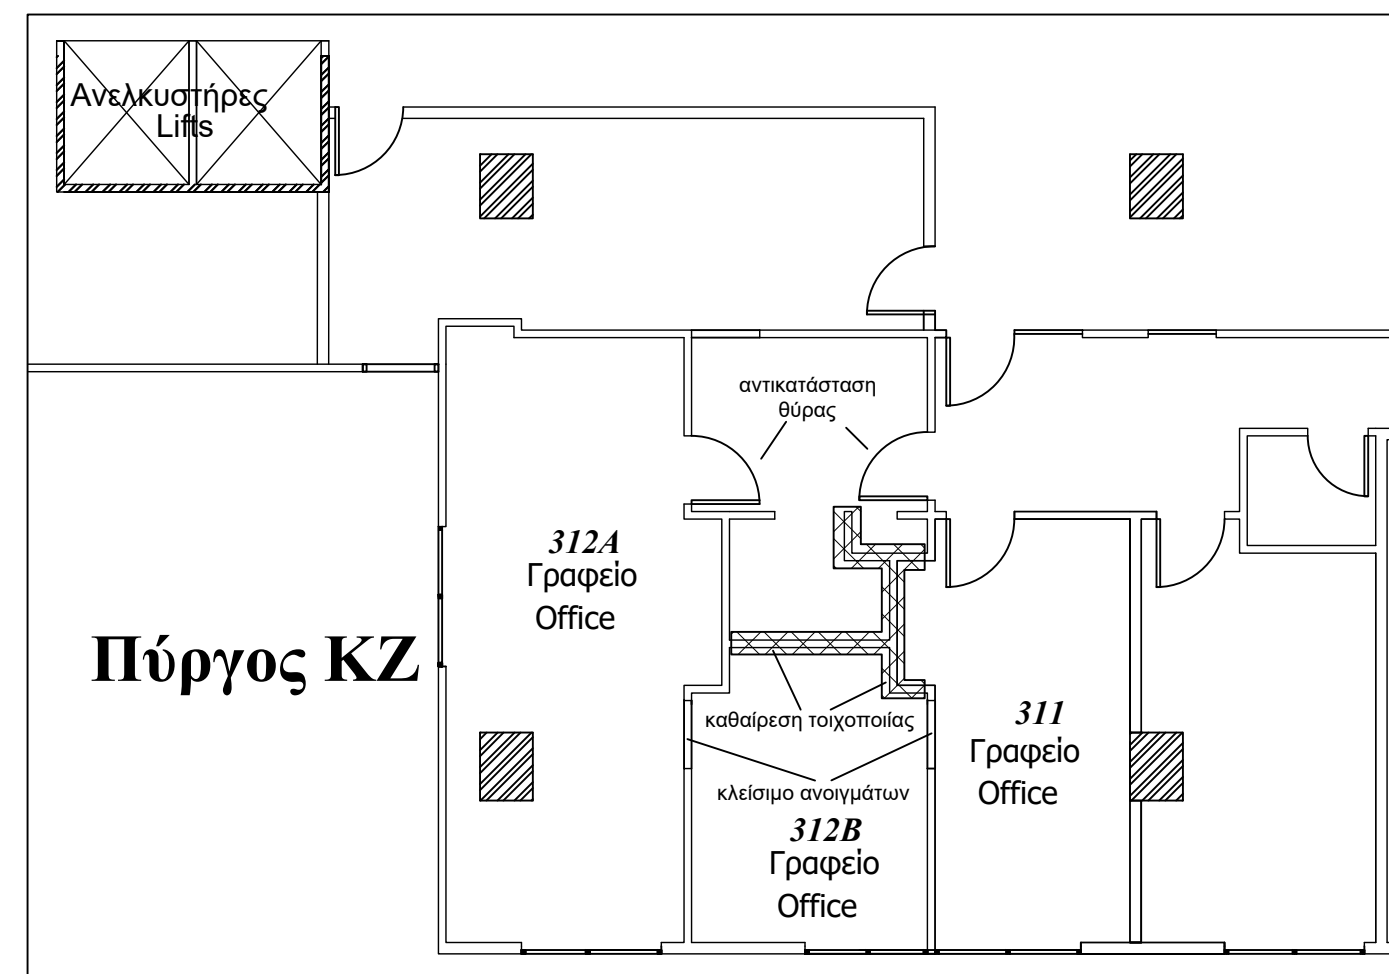

ΔΙΑΜΟΡΦΩΣΗ ΓΡΑΦΕΙΩΝ 312Α-Β, ΠΥΡΓΟΣ ΚΖ

ΥΦΙΣΤΑΜΕΝΗ ΚΑΤΑΣΤΑΣΗ

ΝΕΑ ΚΑΤΑΣΤΑΣΗ

ΕΡΓΟΔΟΤΗΣ	ΠΑΝΕΠΙΣΤΗΜΙΟ ΜΑΚΕΔΟΝΙΑΣ
-----------	-------------------------

ΕΡΓΟ	ΔΙΑΡΡΥΘΜΙΣΕΙΣ 2021
------	--------------------

ΘΕΣΗ	ΠΑΝΕΠΙΣΤΗΜΙΟ ΜΑΚΕΔΟΝΙΑΣ ΕΓΝΑΤΙΑ 156 - ΘΕΣΣΑΛΟΝΙΚΗ
------	--

ΜΕΛΕΤΗΤΗΣ	ΔΙΕΥΘΥΝΣΗ ΤΕΧΝΙΚΩΝ ΕΡΓΩΝ ΠΑΝΕΠΙΣΤΗΜΙΟΥ ΜΑΚΕΔΟΝΙΑΣ
-----------	--

ΘΕΜΑ - ΣΧΕΔΙΟΥ	ΑΡΙΘΜ. ΣΧΕΔΙΟΥ
Διαμόρφωση γραφείων 312Α-Β, Πύργος ΚΖ	A3

ΚΛΙΜΑΚΑ 1:100	ΗΜΕΡ.: ΔΕΚΕΜΒΡΙΟΣ 2021
---------------	------------------------