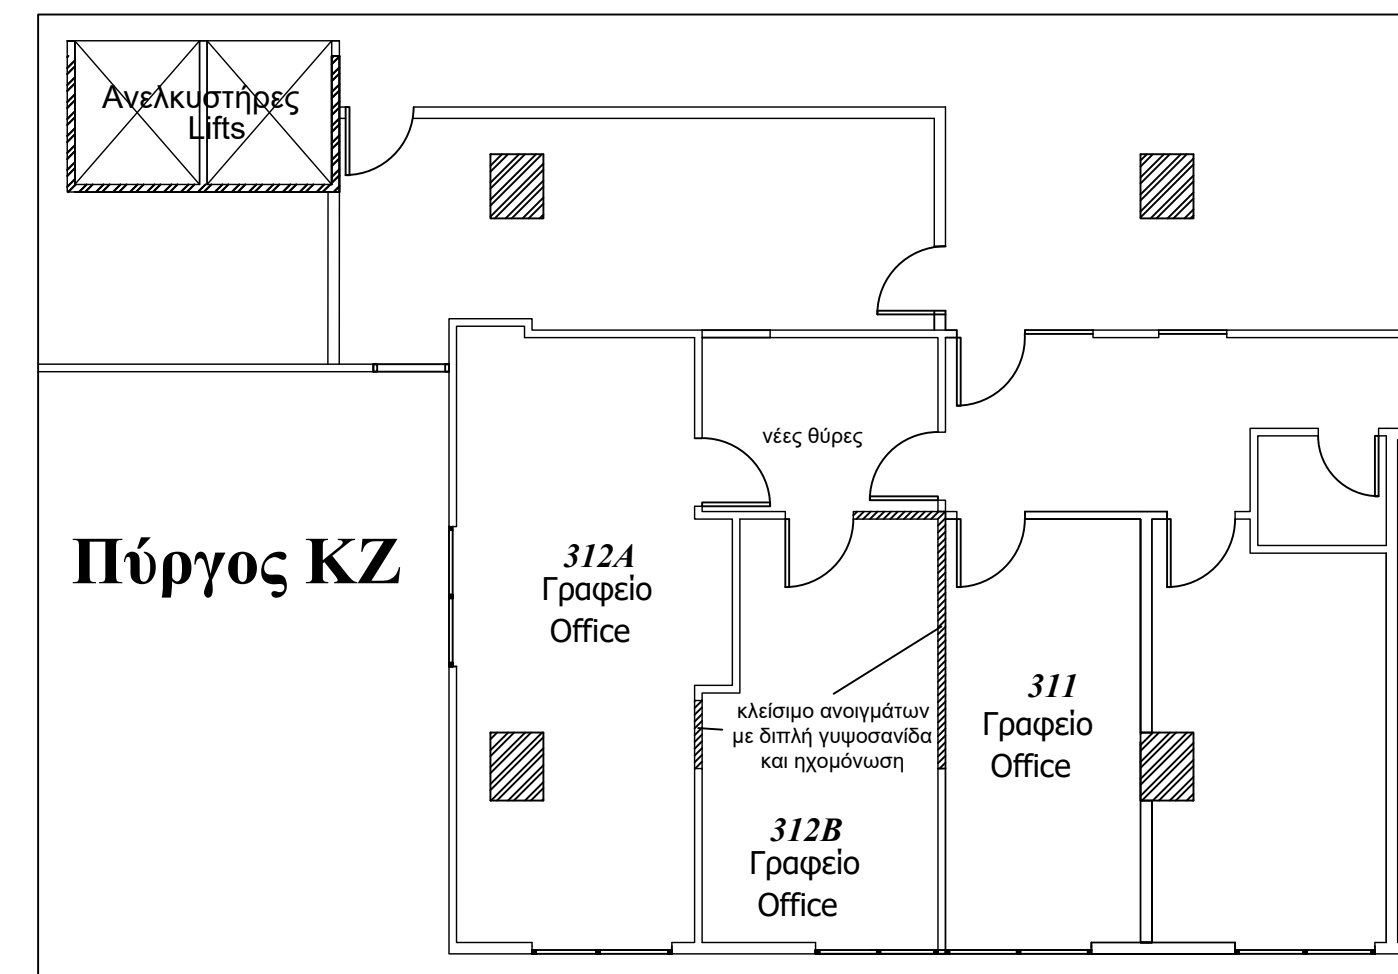

ΔΙΑΜΟΡΦΩΣΗ ΓΡΑΦΕΙΩΝ 312Α-Β, ΠΥΡΓΟΣ ΚΖ

ΥΦΙΣΤΑΜΕΝΗ ΚΑΤΑΣΤΑΣΗ

ΝΕΑ ΚΑΤΑΣΤΑΣΗ

ΕΡΓΟΔΟΤΗΣ	ΠΑΝΕΠΙΣΤΗΜΙΟ ΜΑΚΕΔΟΝΙΑΣ
-----------	-------------------------

ΕΡΓΟ	ΔΙΑΡΡΥΘΜΙΣΕΙΣ 2021
------	--------------------

ΘΕΣΗ	ΠΑΝΕΠΙΣΤΗΜΙΟ ΜΑΚΕΔΟΝΙΑΣ ΕΓΝΑΤΙΑ 156 - ΘΕΣΣΑΛΟΝΙΚΗ
------	--

ΜΕΛΕΤΗΤΗΣ	ΔΙΕΥΘΥΝΣΗ ΤΕΧΝΙΚΩΝ ΕΡΓΩΝ ΠΑΝΕΠΙΣΤΗΜΙΟΥ ΜΑΚΕΔΟΝΙΑΣ
-----------	--

ΘΕΜΑ - ΣΧΕΔΙΟΥ	ΑΡΙΘΜ. ΣΧΕΔΙΟΥ
Διαμόρφωση γραφείων 312Α-Β, Πύργος ΚΖ	A3

ΚΛΙΜΑΚΑ 1:100	ΗΜΕΡ.: ΔΕΚΕΜΒΡΙΟΣ 2021
---------------	------------------------