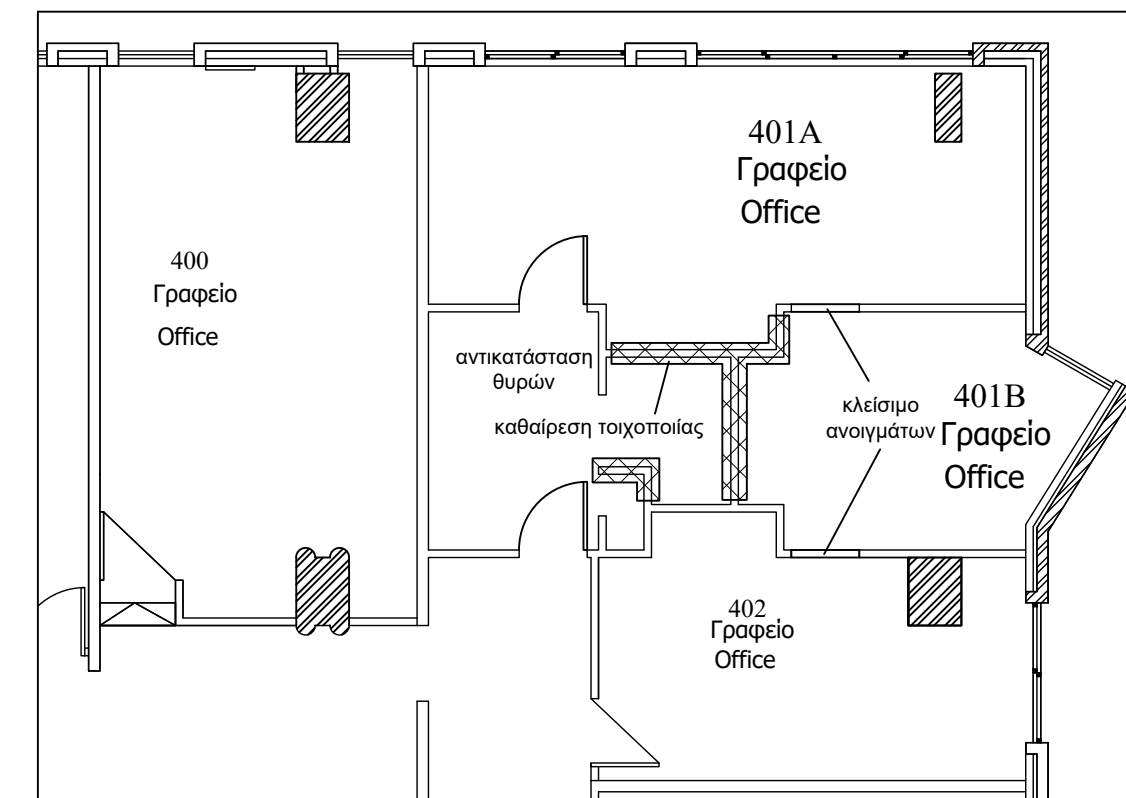

ΔΙΑΜΟΡΦΩΣΗ ΓΡΑΦΕΙΩΝ 401Α-Β, ΠΥΡΓΟΣ ΚΖ

ΥΦΙΣΤΑΜΕΝΗ ΚΑΤΑΣΤΑΣΗ

ΝΕΑ ΚΑΤΑΣΤΑΣΗ

ΕΡΓΟΔΟΤΗΣ	ΠΑΝΕΠΙΣΤΗΜΙΟ ΜΑΚΕΔΟΝΙΑΣ
-----------	-------------------------

ΕΡΓΟ	ΔΙΑΡΡΥΘΜΙΣΕΙΣ 2021
------	--------------------

ΘΕΣΗ	ΠΑΝΕΠΙΣΤΗΜΙΟ ΜΑΚΕΔΟΝΙΑΣ ΕΓΝΑΤΙΑ 156 - ΘΕΣΣΑΛΟΝΙΚΗ
------	--

ΜΕΛΕΤΗΤΗΣ	ΔΙΕΥΘΥΝΣΗ ΤΕΧΝΙΚΩΝ ΕΡΓΩΝ ΠΑΝΕΠΙΣΤΗΜΙΟΥ ΜΑΚΕΔΟΝΙΑΣ
-----------	--

ΘΕΜΑ - ΣΧΕΔΙΟΥ	ΑΡΙΘΜ. ΣΧΕΔΙΟΥ
Διαμόρφωση γραφείων 401Α-Β, Πύργος ΚΖ	A4

ΚΛΙΜΑΚΑ 1:100	ΗΜΕΡ.: ΔΕΚΕΜΒΡΙΟΣ 2021
---------------	------------------------